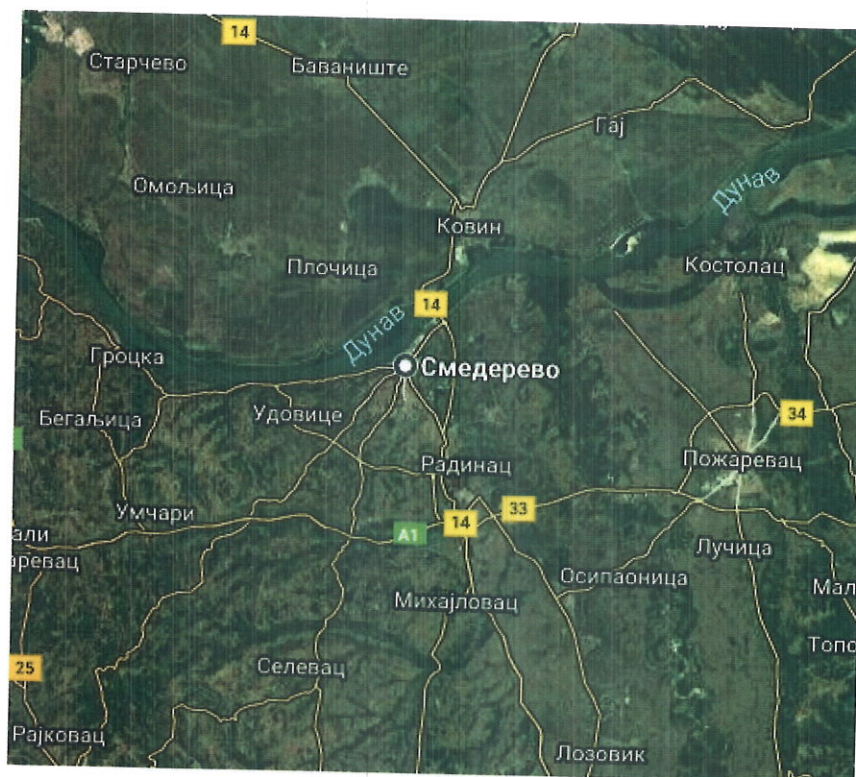

1. УВОД

Током новембра месеца 2018. године Завод за јавно здравље, као акредитована и овлашћена установа вршио је узорковање и мерење полутаната у ваздуху два насељена места у општини Смедерево на основу уговора Услуга мониторинга ваздуха на територији града Смедерева бр.01-668/8-2017. године.

Садржај полутаната је на основу Уговора одређиван у амбијенталном ваздуху два насељена места у општини: Смедерево и Раља.

Подаци добијени овим мерењима представљају прелиминарне информације о квалитету амбијенталног ваздуха у насељеним местима општине Смедерево.

2. МАКРО ЛОКАЦИЈЕ

Смедерево се налази на $44^{\circ}39'38.81''$ северне географске ширине и $20^{\circ}55'57.22''$ источне географске дужине. Налази се у североисточном делу Републике Србије, на реци Дунав. Од Београда је удаљен 46 километара.