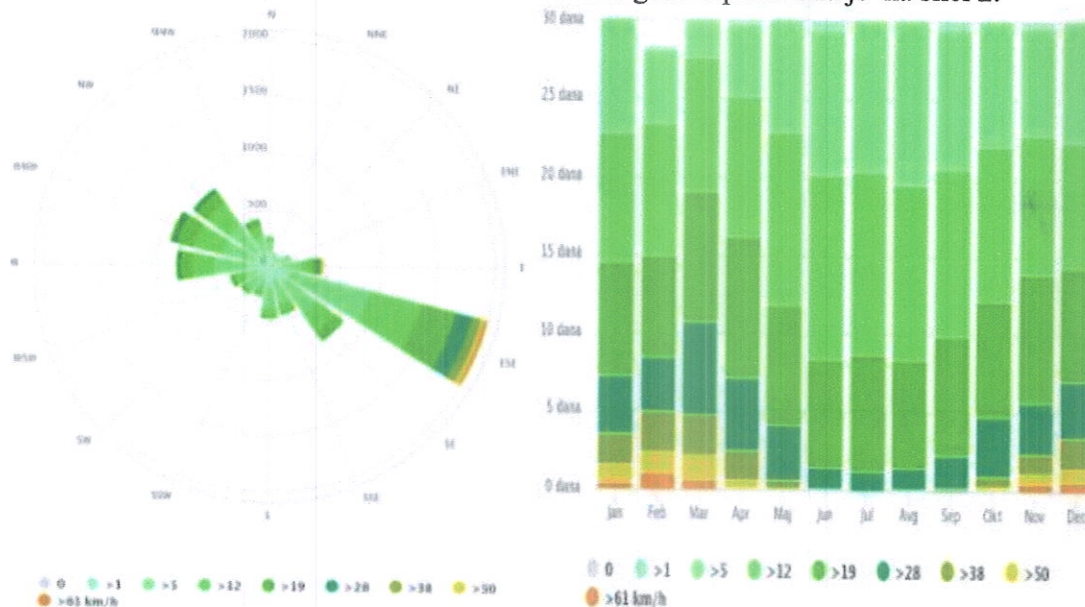

ГРАДСКА УПРАВА СМЕДЕРЕВО

ПРИМЉЕНО 11.03.2019. VI

Број	Број	Помоћ	Вредност
05	5011		

Gradska uprava grada Smedereva 69

**Predmet: Izveštaj monitoringa kvaliteta vazduha
na mernom mestu „Stara luka Smederevo“
(Decembar 2018-Januar 2019)**

Mikrolokacija mernog mesta: Merno mesto "Stara luka Smederevo" nalazi se u Staroj luci Smederevo na parkiranom železničkom vagonu. Merno mesto se nalazi 60 m južno od postrojenja za pretovar, 35 m severno od ulice Despota Đurđa. Lokacija mernog mesta "Stara luka Smederevo" data je na sledećem satelitskom snimku a njena GPS lokacija je je N 44° 66' 76.7" i E 20° 92' 24.4".

Slika 2. Slika mikrolokacije mernog mesta „Stara luka Smederevo”

Meteorološke karakteristike: Najzastupljeniji vetrovi u ovoj oblasti su jugoistočni, severozapadni, južni i severni vetar. Vetar sa najvećom učestalošću je jugoistočni vetar (Košava). Najveća brzina vetrova karakteristična je za zimski period godine, od novembra do marta. Slika ruže vetrova i brzina vetrova u toku godine prikazana je na slici 2.

Slika 3. Diagram ruže vetrova i godišnje brzine vetrova