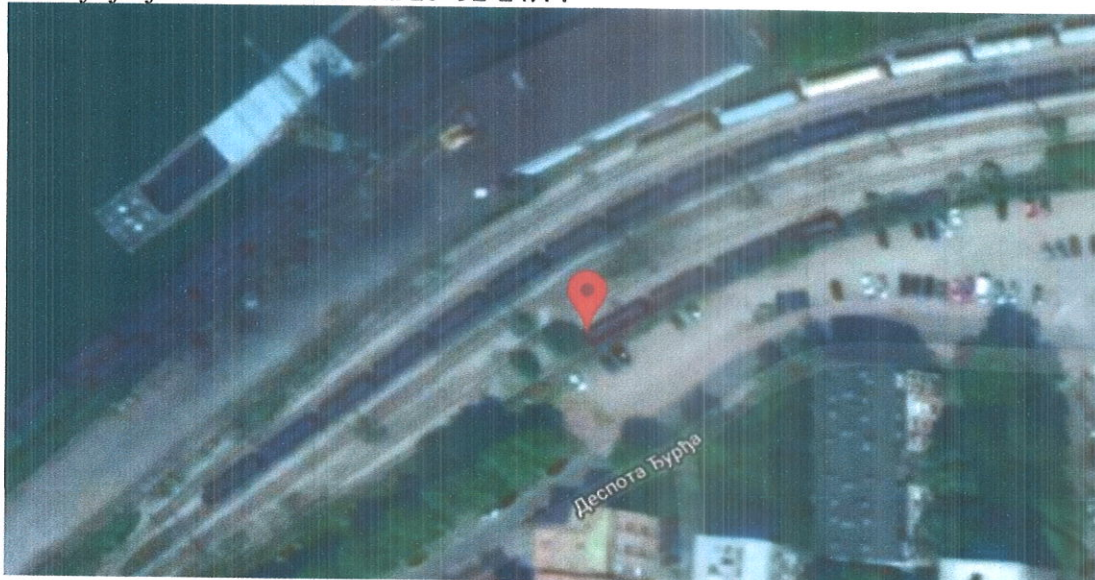

Mikrolokacija mernog mesta: Merno mesto "Stara luka Smederevo" nalazi se u Staroj luci Smederevo na parkiranom železničkom vagonu. Merno mesto se nalazi 60 m južno od postrojenja za pretovar, 35 m severno od ulice Despota Đurđa. Lokacija mernog mesta "Stara luka Smederevo" data je na sledećem satelitskom snimku a njena GPS lokacija je je N 44° 66' 76.7" i E 20° 92' 24.4".